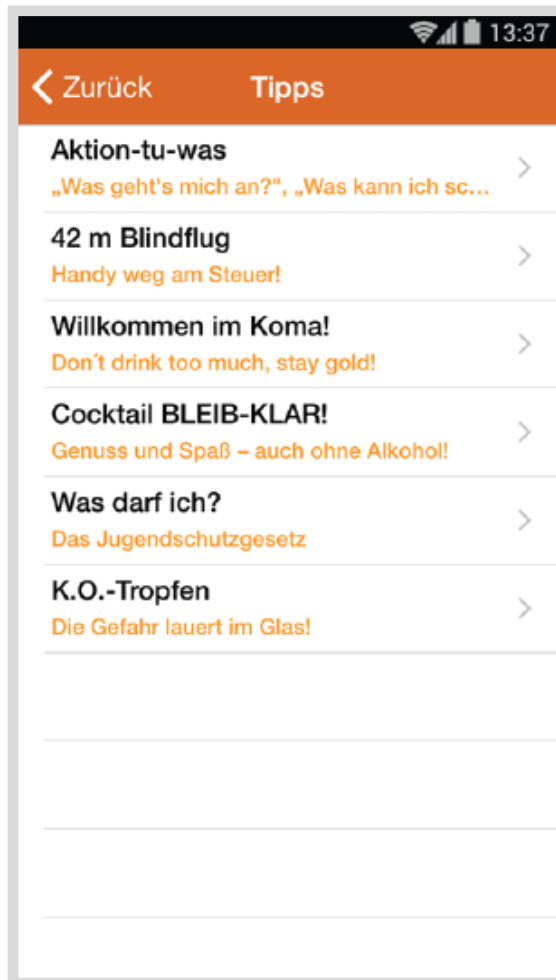

Weiter

PartyPass App: erfolgreicher Login & Events

Scan und Check In

Präventionsbotschaften – „Tipps“

Check Out

Derzeit noch Testveranstaltungen. Veranstalter tragen ihre Events in www.partypass-app.de ein.

Veranstalter: Registrierung auf www.partypass-app.de

[← Zurück](#) **REGISTRIERUNG**

E-Mail Adresse

Passwort Passwort wiederholen

Vorname Nachname

Telefonnummer

Firmenname Funktion (in der Firma)

Rechnungsanschrift Straße Hausnummer Rechnungsanschrift PLZ