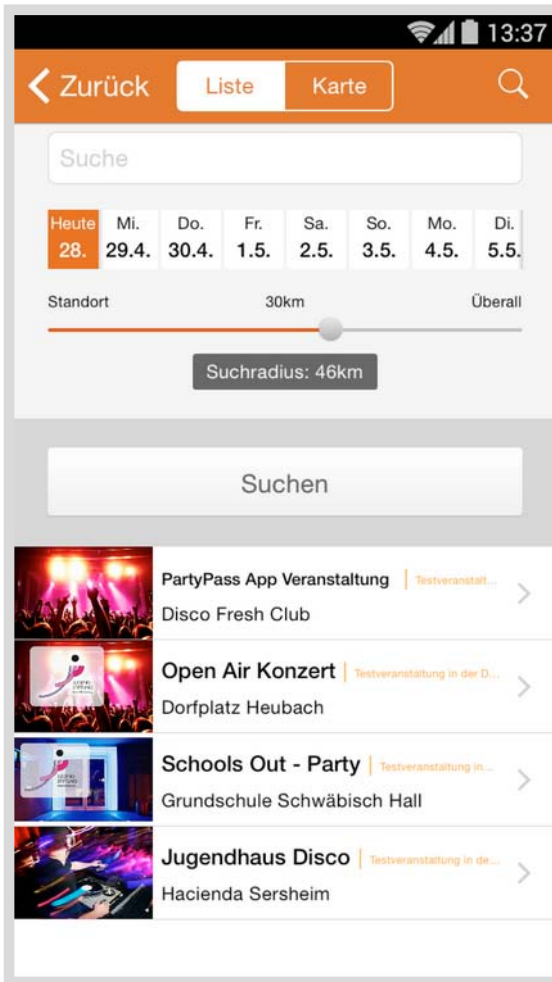

13:37

< Zurück PartyPass erstellen

Für das Sicherheitspersonal benötigst du ein Portraitfoto zum Abgleich mit deinem Ausweis. Den Ausweis musst du zur Veranstaltung mitbringen.

Max

Muster

13.09.1997

Musterstraße

12345 Musterstadt

max@mustermann.de

Altes Passwort

Passwort

Passwort wiederholen

Möchtest du deine E-Mail-Adresse ändern oder ein neues Passwort setzen, musst du zur Sicherheit dein aktuelles Passwort erneut eingeben.

Weiter

PartyPass App: erfolgreicher Login & Events

Scan und Check In

Präventionsbotschaften – „Tipps“

Check Out

Derzeit noch Testveranstaltungen. Veranstalter tragen ihre Events in www.partypass-app.de ein.