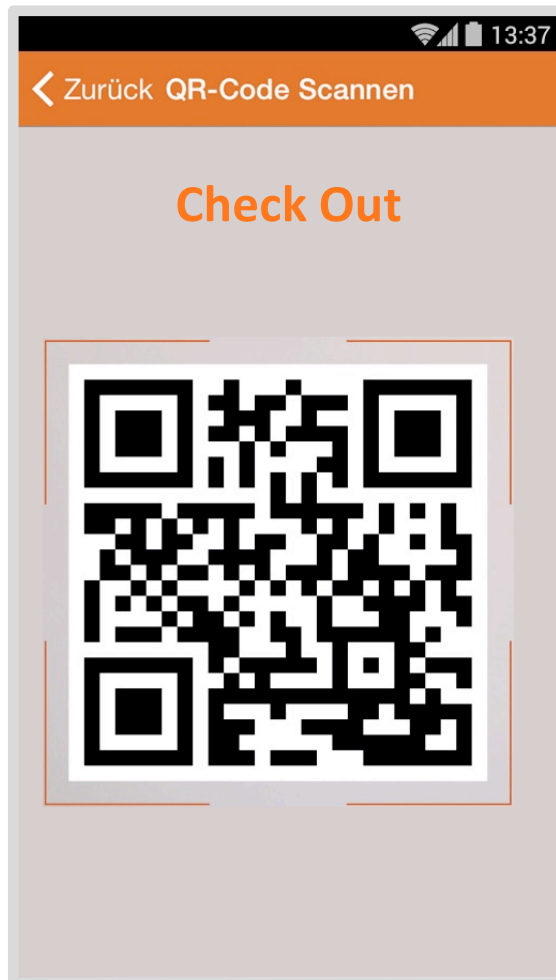

Weiter

PartyPass App: erfolgreicher Login & Events

Scan und Check In

Präventionsbotschaften – „Tipps“

Check Out

Derzeit noch Testveranstaltungen. Veranstalter tragen ihre Events in www.partypass-app.de ein.

Veranstalter: Registrierung auf www.partypass-app.de

[← Zurück](#) **REGISTRIERUNG**

E-Mail Adresse

Passwort Passwort wiederholen

Vorname Nachname

Telefonnummer

Firmenname Funktion (in der Firma)

Rechnungsanschrift Straße Hausnummer Rechnungsanschrift PLZ