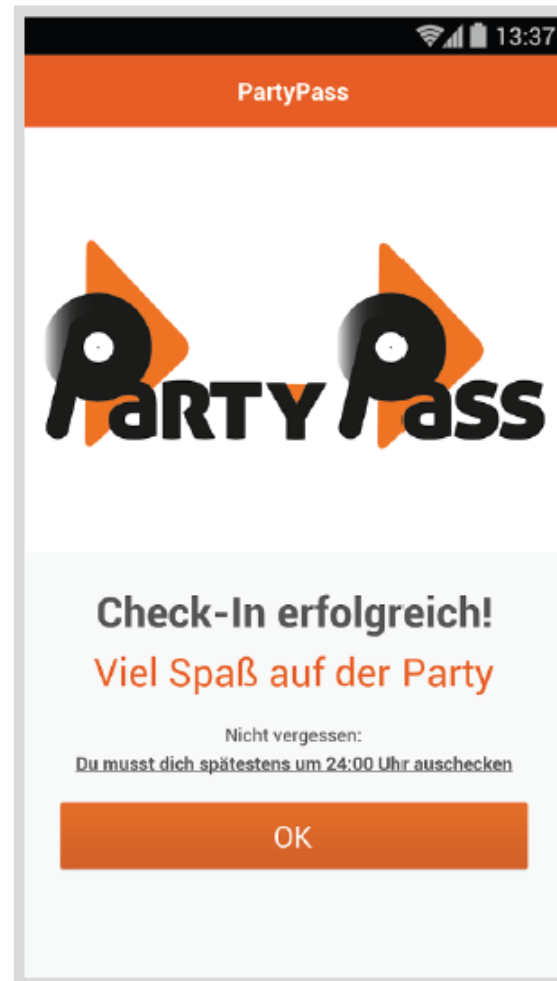

Weiter

PartyPass App: erfolgreicher Login & Events

Scan und Check In

Präventionsbotschaften – „Tipps“

Check Out

Derzeit noch Testveranstaltungen. Veranstalter tragen ihre Events in www.partypass-app.de ein.

Veranstalter: Registrierung auf www.partypass-app.de

[← Zurück](#) **REGISTRIERUNG**

E-Mail Adresse

Passwort Passwort wiederholen

Vorname Nachname

Telefonnummer

Firmenname Funktion (in der Firma)

Rechnungsanschrift Straße Hausnummer Rechnungsanschrift PLZ