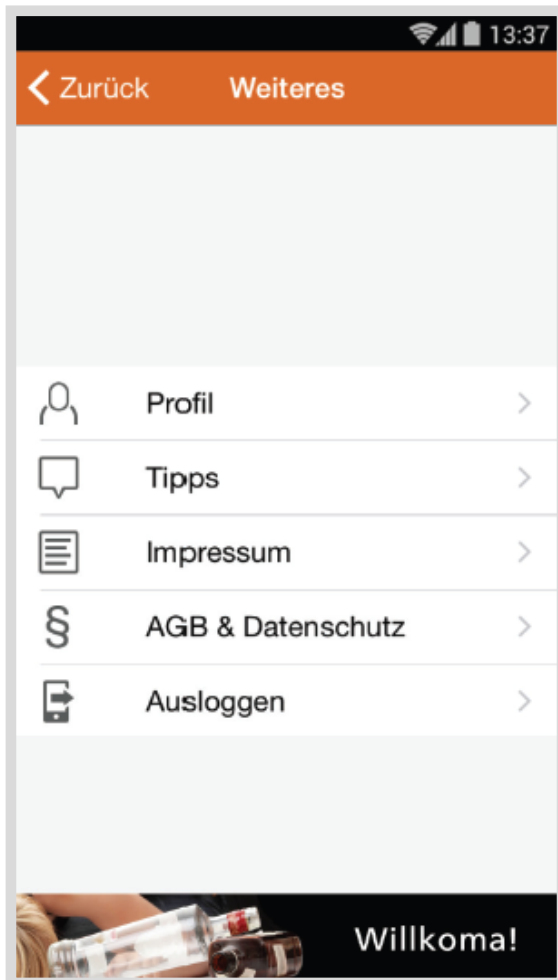

Weiter

PartyPass App: erfolgreicher Login & Events

Scan und Check In

Präventionsbotschaften – „Tipps“

Check Out

Derzeit noch Testveranstaltungen. Veranstalter tragen ihre Events in www.partypass-app.de ein.

Veranstalter: Registrierung auf www.partypass-app.de

[← Zurück](#) **REGISTRIERUNG**

E-Mail Adresse

Passwort Passwort wiederholen

Vorname Nachname

Telefonnummer

Firmenname Funktion (in der Firma)

Rechnungsanschrift Straße Hausnummer Rechnungsanschrift PLZ