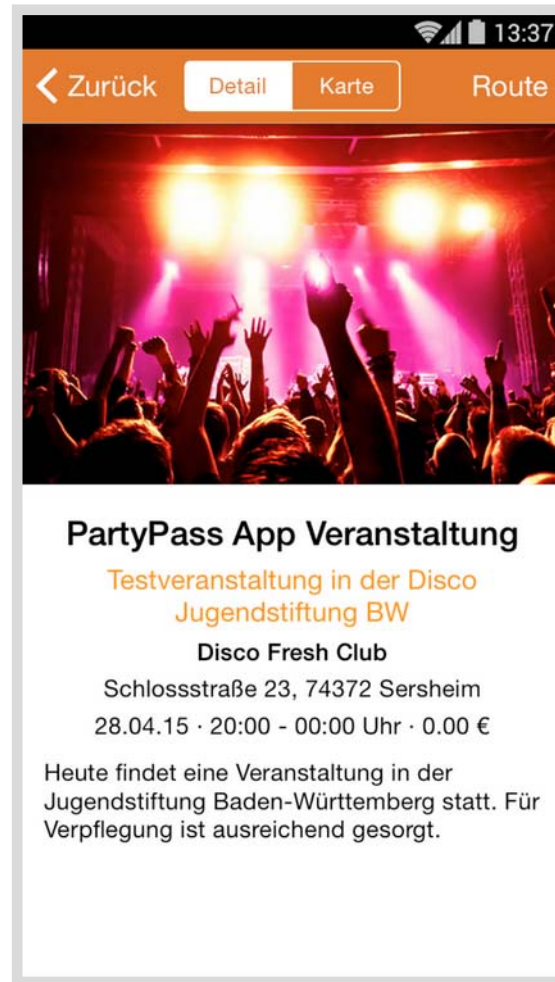

Weiter

PartyPass App: erfolgreicher Login & Events

Scan und Check In

Präventionsbotschaften – „Tipps“

Check Out

Derzeit noch Testveranstaltungen. Veranstalter tragen ihre Events in www.partypass-app.de ein.