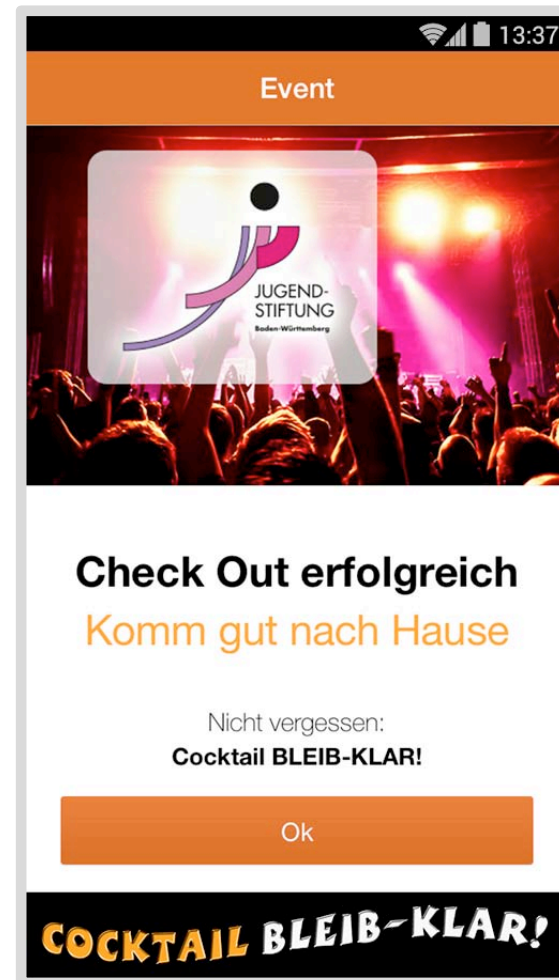

Weiter

PartyPass App: erfolgreicher Login & Events

Scan und Check In

Präventionsbotschaften – „Tipps“

Check Out

Derzeit noch Testveranstaltungen. Veranstalter tragen ihre Events in www.partypass-app.de ein.

Veranstalter: Registrierung auf www.partypass-app.de

[← Zurück](#) **REGISTRIERUNG**

E-Mail Adresse

Passwort Passwort wiederholen

Vorname Nachname

Telefonnummer

Firmenname Funktion (in der Firma)

Rechnungsanschrift Straße Hausnummer Rechnungsanschrift PLZ